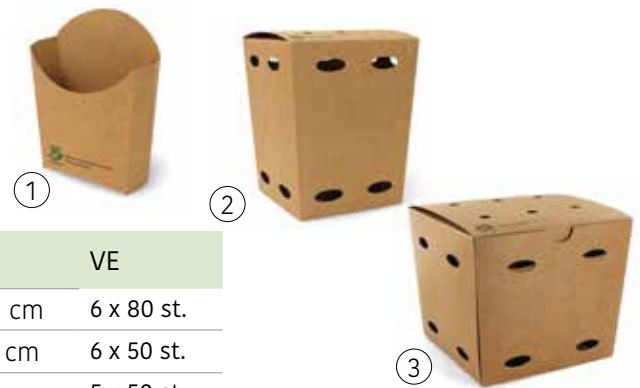

Foto	Artikelnummer	Artikel	Formaat	VE
	2000881	Snackbakjes A5	10,5 x 3,3 x 3 cm	12 x 80 st.
	2000882	Snackbakjes A7	9 x 7 x 3,5 cm	10 x 80 st.
	2000883	Snackbakjes A9	12 x 7 x 3,5 cm	5 x 80 st.
1	2000884	Snackbakjes A14	15,5 x 8,5 x 3,8 cm	6 x 80 st.
2	2000885	Snackbakjes A16N	18,5 x 3,3 x 3 cm	7 x 80 st.
3	2000886	Snackbakjes A50	16 x 11 x 4 cm	8 x 80 st.
	2000887	Snackbakjes + sausvak A7 + 1 (A23)	9 x 7 x 3,5 cm	6 x 80 st.
4	2000888	Snackbakjes + sausvak A9 + 1 (A22)	12 x 7 x 3,5 cm	12 x 80 st.
	2000889	Snackbakjes + Sausvak A14 + 1 (A20)	15,5 x 8,5 x 3,8 cm	7 x 80 st.