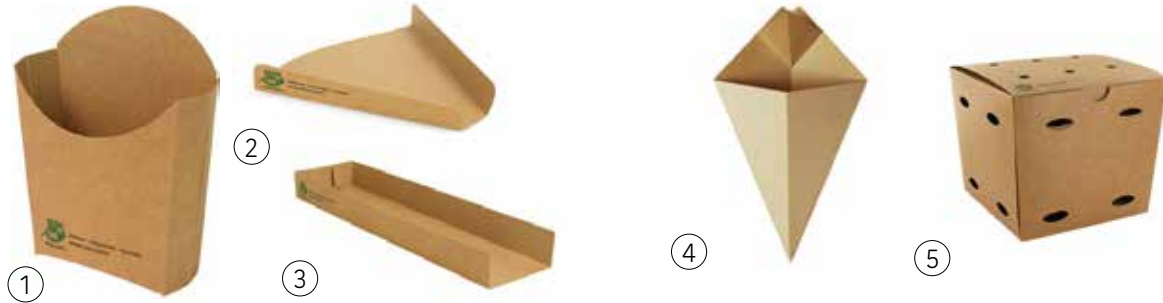

Foto	Artikelnummer	Artikel	Formaat	VE
1	1060041	Snackzakken - bruin blanco	nr. 23 - 1,5 ons	10 kg
	1060042	Snackzakken - bruin blanco	nr. 25 - 0,5 pond	10 kg
	1060043	Snackzakken - bruin blanco	nr. 27 - 1 pond	10 kg
	1060044	Snackzakken - bruin blanco	nr. 28 - 2 pond	10 kg
	1060047	Frikandelzakjes - bruin blanco	nr. 11 - breed	10 kg
2	1062018	Hamburgerzakjes bruin Kwaliteit bruin gestreept natronkraft	16 x 16 cm	1000
	1062016	Hamburgerzakjes bruin Ersatzpapier 40 grs ongebleekt	16 x 16 cm	2000
3	1065062	x500 kipzakken bruinkraft 18/6x35 cm blanco	18/6 x 35 cm	500