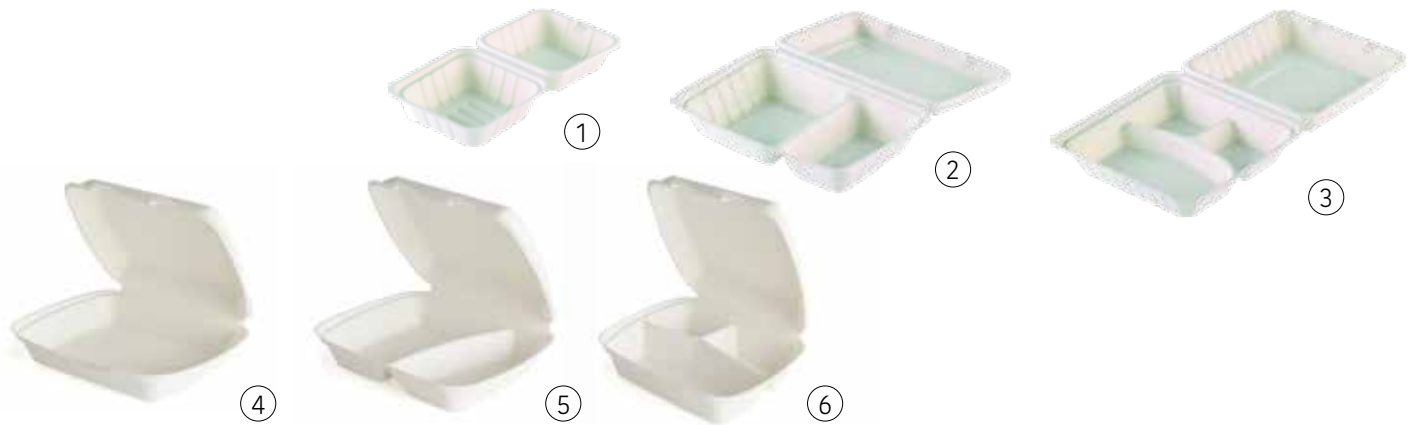

## Bagasse Boxen

Foto	Artikelnummer	Artikel	Formaat	VE
1	3802050	Bagasse Hamburger Box wit 475 ml	162 x 152 x 80 mm	200
	3802060	Bagasse Menubox rechthoekig wit 530 ml	185 x 143 x 62 mm	300
	3802059	Bagasse Menubox rechthoekig wit 850 ml	239 x 156 x 63 mm	120
	3802053	Bagasse Menubox rechthoekig wit 1000 ml	225 x 201 x 85 mm	150
2	3802054	Bagasse Menubox vierkant wit 1200 ml	236 x 231 x 81 mm	110
	3802058	Bagasse Menubox rechthoekig wit 2-vaks 470/300 ml	241 x 163 x 65 mm	250
3	3802056	Bagasse Menubox vierkant wit 3-geteilt 350/120/120 ml	236 x 231 x 81 mm	100
	3802052	Bagasse Menubox rechthoekig wit 3-vaks 325/70/60 ml	225 x 201 x 85 mm	200
	3880100	Bagasse Menubox wit zonder vakken	245 x 210 x 75 mm	200
5	3880101	Bagasse Menubox wit 2-vaks	245 x 210 x 75 mm	200
6	3880102	Bagasse Menubox wit 3-vaks	245 x 210 x 75 mm	200