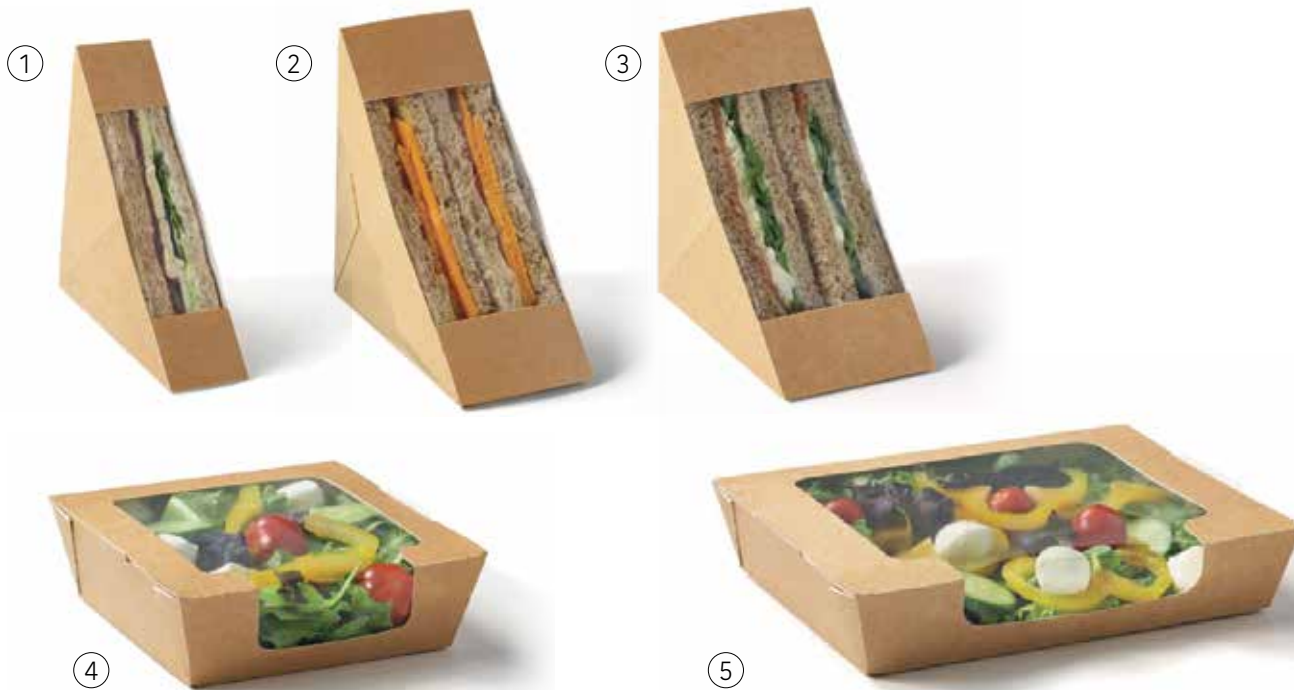

①

②

③

④

Foto	Artikelnummer	Artikel	Formaat	VE
1	2020024	Cateringdozen - M	35,7 x 24,7 x 8 cm	10 x 10 st.
2	2020025	Cateringdozen - L	46,4 x 31,3 x 8 cm	5 x 10 st.
3	2020026	Cateringdozen - XL	55,7 x 37,6 x 8 cm	4 x 10 st.
4	2020027	Draagtrays / dienbladen - M	35 x 24 x 4,5/7,8 cm	10 x 10 st.
	2020028	Draagtrays / dienbladen - L	45,7 x 30,5 x 4,5/7,8 cm	5 x 10 st.
	2020029	Draagtrays / dienbladen - XL	54,4 x 36,5 x 4,5/7,8 cm	6 x 10 st.