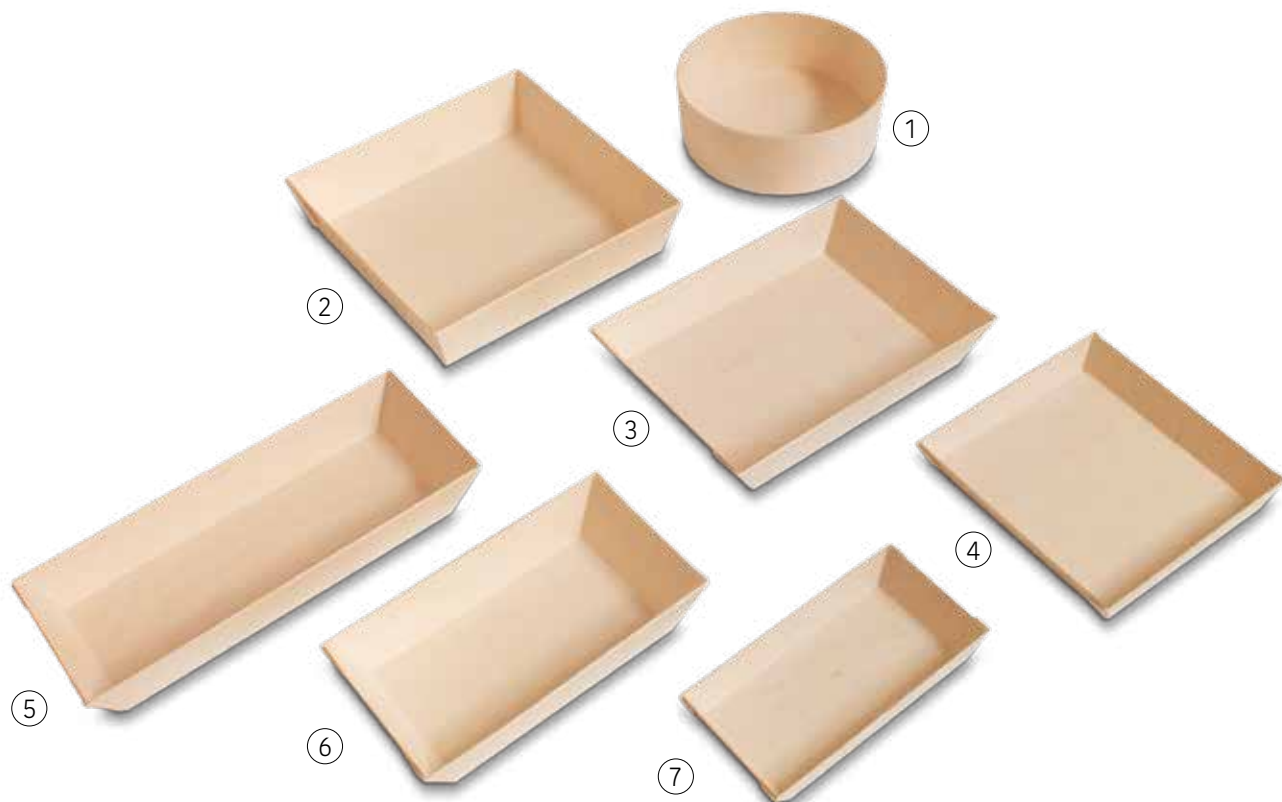

Falcatahout valt niet onder het verbod op eenmalig plastic en is dus ideaal voor horecabedrijven en cateraars die milieubewuste keuzes willen maken.

Met hun natuurlijke en luxueuze uitstraling geven de schalen van falcatahout een extra kwaliteitsbeleving aan allerlei hapjes en gerechten.

Ze hebben geen coating, maar zijn afgewerkt met een dun laagje papier. Plaats ze gerust in de magnetron, maar niet in de oven of vaatwasser.

Foto	Artikelnummer	Artikel	Formaat	VE
1	2009978	Biodore schaalte	ø 135 x 45 mm	6 x 50
	2009980	Biodore schaalte	ø 155 x 45 mm	6 x 50
2	2009984	Biodore schaalte	170 x 170 x 36 mm	8 x 50
3	2009982	Biodore schaalte	130 x 130x x20 mm	18 x 50
4	2009974	Biodore schaalte	130 x 180 x 20 mm	16 x 50
5	2009972	Biodore schaalte	85 x 215 x 28 mm	16 x 50
6	2009970	Biodore schaalte	85 x 155 x 28 mm	20 x 50
7	2009976	Biodore schaalte	65 x 130 x 20 mm	20 x 50