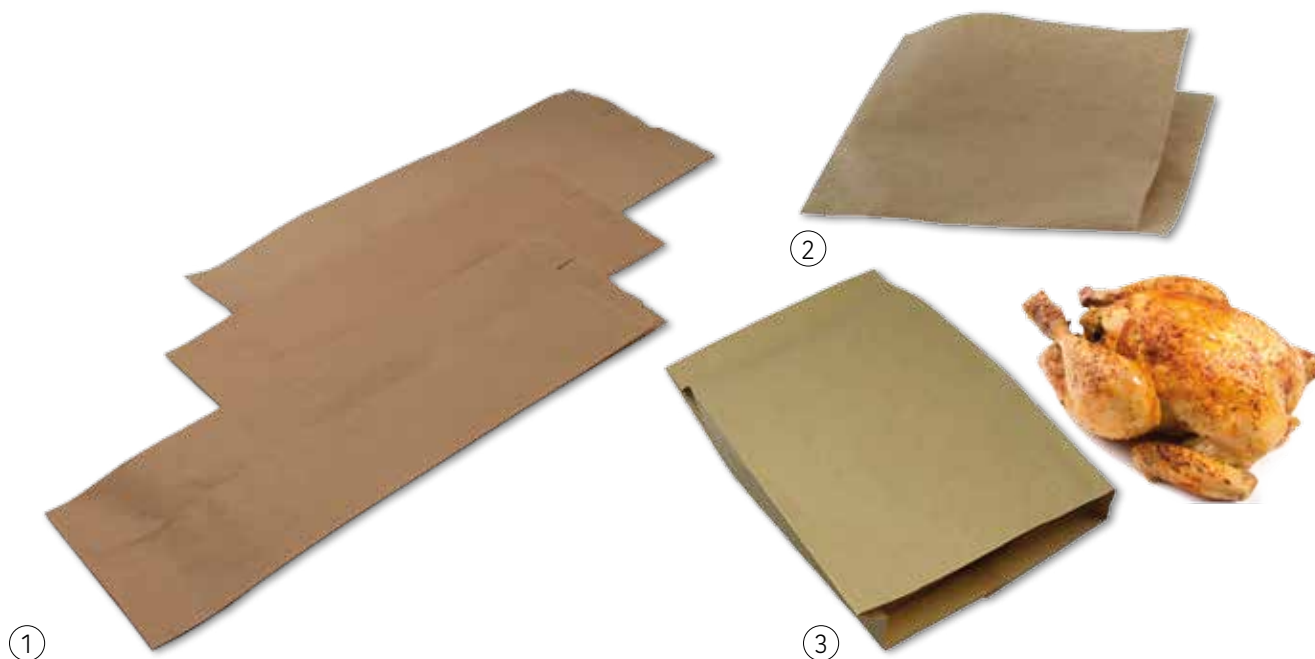

Foto	Artikelnummer	Artikel	Formaat	VE
1	2000821	Kartonnen snackbakken A5 - bruin/wit “NIEUW”		1 x1000
	2000822	Kartonnen snackbakken A7 - bruin/wit		10 x 50
	2000823	Kartonnen snackbakken A9 - bruin/wit		10 x 50
	2000824	Kartonnen snackbakken A13 - bruin/wit		10 x 50
	2000825	Kartonnen snackbakken A14 - bruin/wit		10 x 50
	2000826	Kartonnen snackbakken A50/30 - bruin/wit		10 x 50
	2000827	Kartonnen snackbakken A22 (A9+1) - bruin/wit		10 x 50
	2000828	Kartonnen snackbakken A16 - bruin/wit		10 x 50
	2000829	Kartonnen snackbakken A23 (A7+1) - bruin/wit		10 x 50
	2000830	Kartonnen snackbakken A20 (A14+1) - bruin/wit		10 x 50