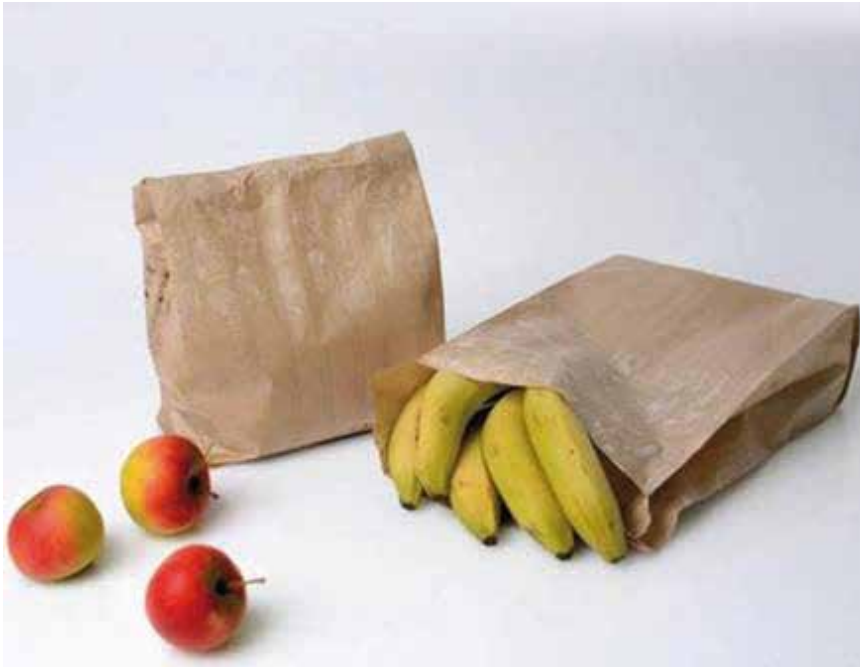

Foto	Artikelnummer	Artikel	Formaat	VE
	1010110	Vleeswaren zakken met klep en venster bruin	22 x 18 cm	1000
	1010109	Vleeswaren/asperge zakken met klep en venster - bruin	35 x 19,5 cm	1000

Foto	Artikelnummer	Artikel	Formaat	VE
	1050000	Natronkraftzakken blanco - 1pond 50grs gestreept	8/14x22 cm	1 kg ca. 2700 st
	1050001	Natronkraftzakken blanco - 2pond 50grs gestreept	11/16,5x26 cm	1 kg ca. 1980 st
	1050002	Natronkraftzakken blanco - 3pond 50grs gestreept	11/19x29 cm	1 kg ca. 1565 st
	1050003	Natronkraftzakken blanco - 4pond 50grs gestreept	11/19x33 cm	1 kg ca. 1350 st
	1050004	Natronkraftzakken blanco - 5pond 50grs gestreept	14/22x33 cm	1 kg ca. 840 st
	1050005	Natronkraftzakken blanco - 6pond 50grs gestreept	14/22x38 cm	1 kg ca. 755 st
	1050006	Natronkraftzakken blanco - 8pond 50grs gestreept	16/24x43 cm	1 kg ca. 605 st
	1050007	Natronkraftzakken blanco - 10pond 50grs gestreept	16/24x43 cm	1 kg ca. 550 st
	1050008	Natronkraftzakken blanco - 12,5pond 50grs gestreept	20/29x50 cm	1 kg ca. 480 st
	1050009	Natronkraftzakken blanco - 15pond 50grs gestreept	20/31x54 cm	1 kg ca. 370 st
	1050010	Natronkraftzakken blanco - 20pond 50grs gestreept	20/34x59 cm	1 kg ca. 320 st
	1050011	Natronkraftzakken blanco - 25pond 50grs gestreept	24/39x59 cm	1 kg ca. 280 st
	1050012	Natronkraftzakken blanco - 30pond 50grs gestreept	24/39x68 cm	1 kg ca. 240 st